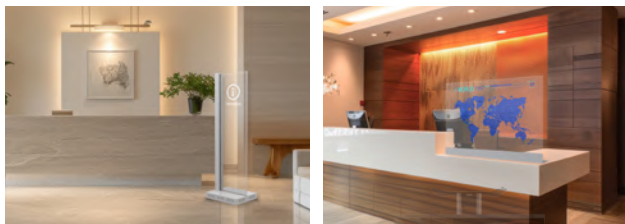

レンタル開始
2025年4月

DF-TS30 / DF-T55

Indoor

DF-TS30

DF-T55

空間に溶けこむ透明ディスプレイがついに登場 タッチパネル対応の透過型OLED“DF-TS30 / DF-T55”レンタル開始

多種多様なLEDディスプレイを取り扱うシーマのレンタル機材に、「透過型OLED」が新たに加わりました。背後が透けて見える透明ディスプレイにより、映像が宙に浮かぶような演出が可能です。展示会やエントランスの看板としてはもちろん、ショールームなどの受付に設置すると、インテリアや空間の雰囲気を損なわず圧迫感なく必要な情報を表示できます。さらにタッチパネル操作を活用したインタラクティブコンテンツと融合させるなど、活用シーンは無限大です。

■ 洗練されたシンプルデザイン

30吋スタンド型(DF-TS30)と、55吋デスクトップ型(DF-T55)。パーティションのようにも活用できます。

■ タッチパネル対応

PCと繋げるだけで、タッチパネルとして活用できます。汎用性が高く、省スペースでスマートな運用が可能です。

■ 圧倒的な透過率とクリアな映像

映像の視認性が向上する反射防止ガラスを採用。

■ 展示会やショールームにてぜひご覧ください

透過型OLEDのタッチパネル機能を活かした運用方法のご提案のほかインタラクティブコンテンツのレンタル・販売も承ります。実際にご体感いただけるシーマのショールームにお越しください。