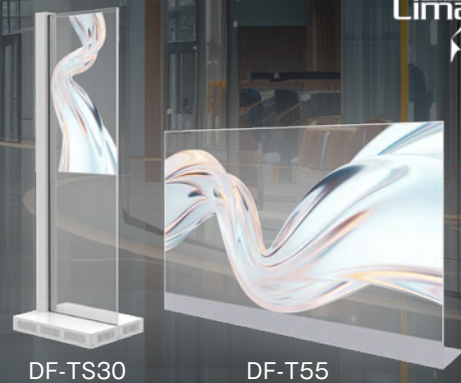

レンタル開始
2025年4月

DF-TS30 / DF-T55

Indoor

DF-TS30

DF-T55

空間に溶けこむ透明ディスプレイがついに登場 タッチパネル対応の透過型OLED“DF-TS30 / DF-T55”レンタル開始

多種多様なLEDディスプレイを取り扱うシーマのレンタル機材に、「透過型OLED」が新たに加わりました。背後が透けて見える透明ディスプレイにより、映像が宙に浮かぶような演出が可能です。展示会やエントランスの看板としてはもちろん、ショールームなどの受付に設置すると、インテリアや空間の雰囲気を損なわず圧迫感なく必要な情報を表示できます。さらにタッチパネル操作を活用したインタラクティブコンテンツと融合させるなど、活用シーンは無限大です。

■ 洗練されたシンプルデザイン

30吋スタンド型(DF-TS30)と、55吋デスクトップ型(DF-T55)。パーティションのようにも活用できます。

■ タッチパネル対応

PCと繋げるだけで、タッチパネルとして活用できます。汎用性が高く、省スペースでスマートな運用が可能です。

■ 圧倒的な透過率とクリアな映像

映像の視認性が向上する反射防止ガラスを採用。

■ 展示会やショールームにてぜひご覧ください

透過型OLEDのタッチパネル機能を活かした運用方法のご提案のほかインタラクティブコンテンツのレンタル・販売も承ります。実際にご体感いただけるシーマのショールームにお越しください。

ショールーム見学

HPお問い合わせフォームよりお気軽にご予約ください。

株式会社シーマ LED ビジョン

検索

見学予約は
こちら

仕様

品番	DF-TS30	DF-T55
サイズ	1380×454×350mm	1225×768.3×205.5mm
画面サイズ	676.1×387.5mm (30インチ)	1209.6×680.4mm (55インチ)
解像度	1080×1920px	1920×1080px
輝度	600nits	600nits
電源	AC100V 50/60Hz	AC100V 50/60Hz
消費電力	100W	150W
視野角 (H) / (V)	178deg / 178deg	178deg / 178deg
入力	HDMI×2 DP×1	HDMI×2 DP×1
タイプ	スタンド型	デスクトップ型
タッチパネル	○	○