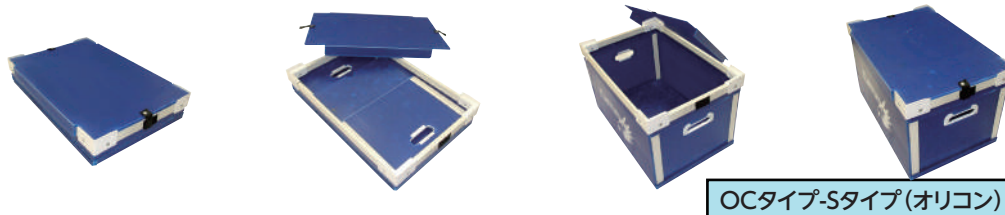

プラダンケース

Original Product

好きなものいろいろ

入れて!!!

1 カラーバリエーション

お好みの色合いをお選びください。

2 高い汎用性と優れた機能性

折りたたみのできるオリコンプラダン(使わない時は省スペースに収納)

OCタイプ-Sタイプ(オリコン)

3 中空構造により軽さと強度を両立

コストパフォーマンスに優れたプラダンは作業員の負担の軽減や、
輸送コストの削減に貢献できます。

東京大阪間往復運賃

大阪 ←→ 東京

プラダンケースの方が
約4,000円安くなります。

株式会社シーマ

☎0120-410-866 ✉r-info@cima-net.co.jp
🌐www.cima-net.co.jp 📠led.cima-net.co.jp