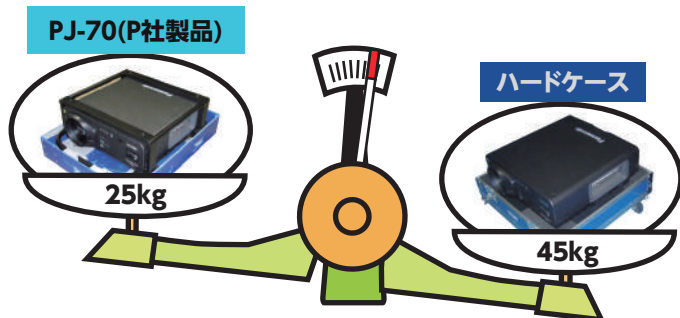

OCタイプ-Sタイプ(オリコン)

3 中空構造により軽さと強度を両立

コストパフォーマンスに優れたプラダンは作業員の負担の軽減や、
輸送コストの削減に貢献できます。

東京大阪間往復運賃

大阪 ←→ 東京

プラダンケースの方が
約4,000円安くなります。

株式会社シーマ

☎0120-410-866 ✉r-info@cima-net.co.jp
🌐www.cima-net.co.jp 📠led.cima-net.co.jp